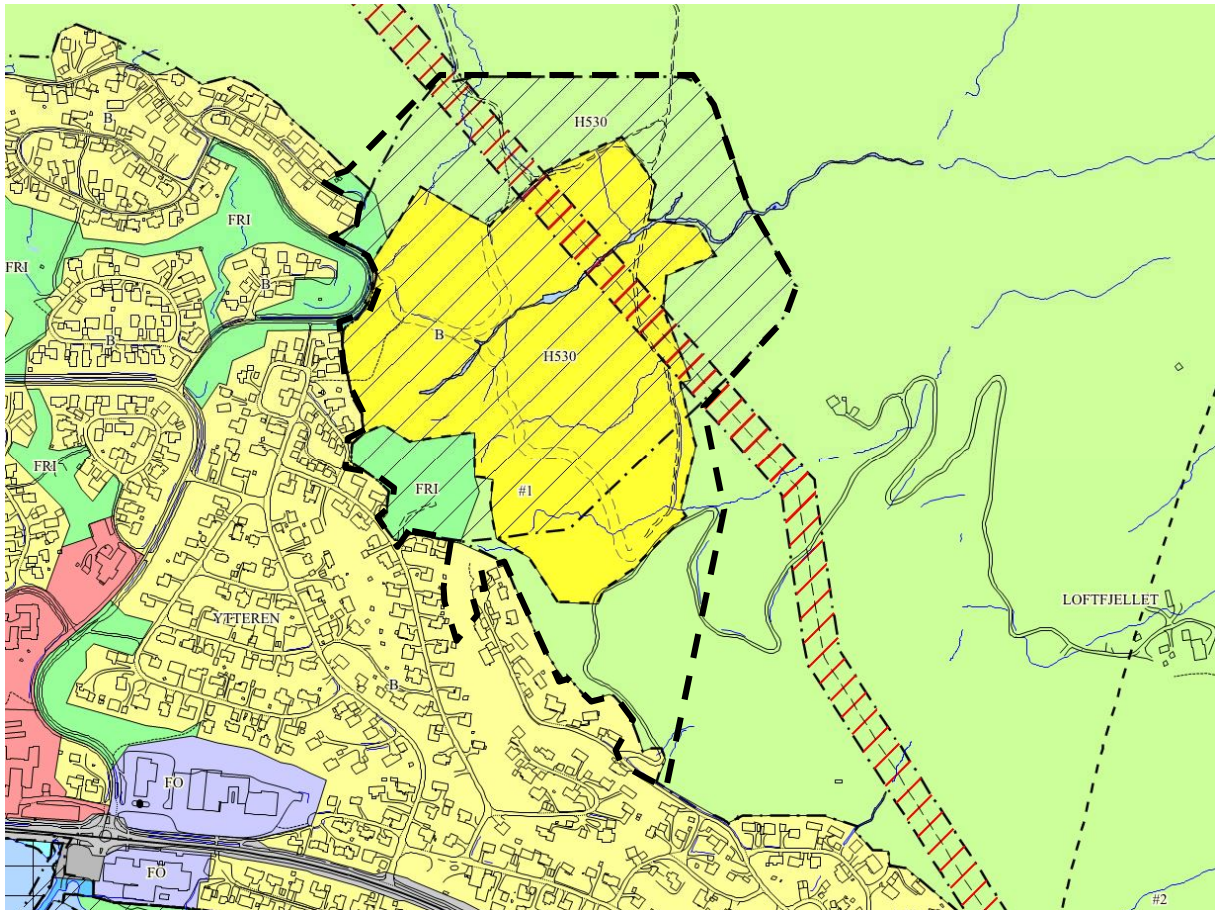

Reguleringsplan for Beltlia, Rana kommune

Foreløpig forslag til planavgrensning vist med svart stiplet linje.

Trondheim, 5.1.2015, rev.16.3.2016

Multiconsult, swf