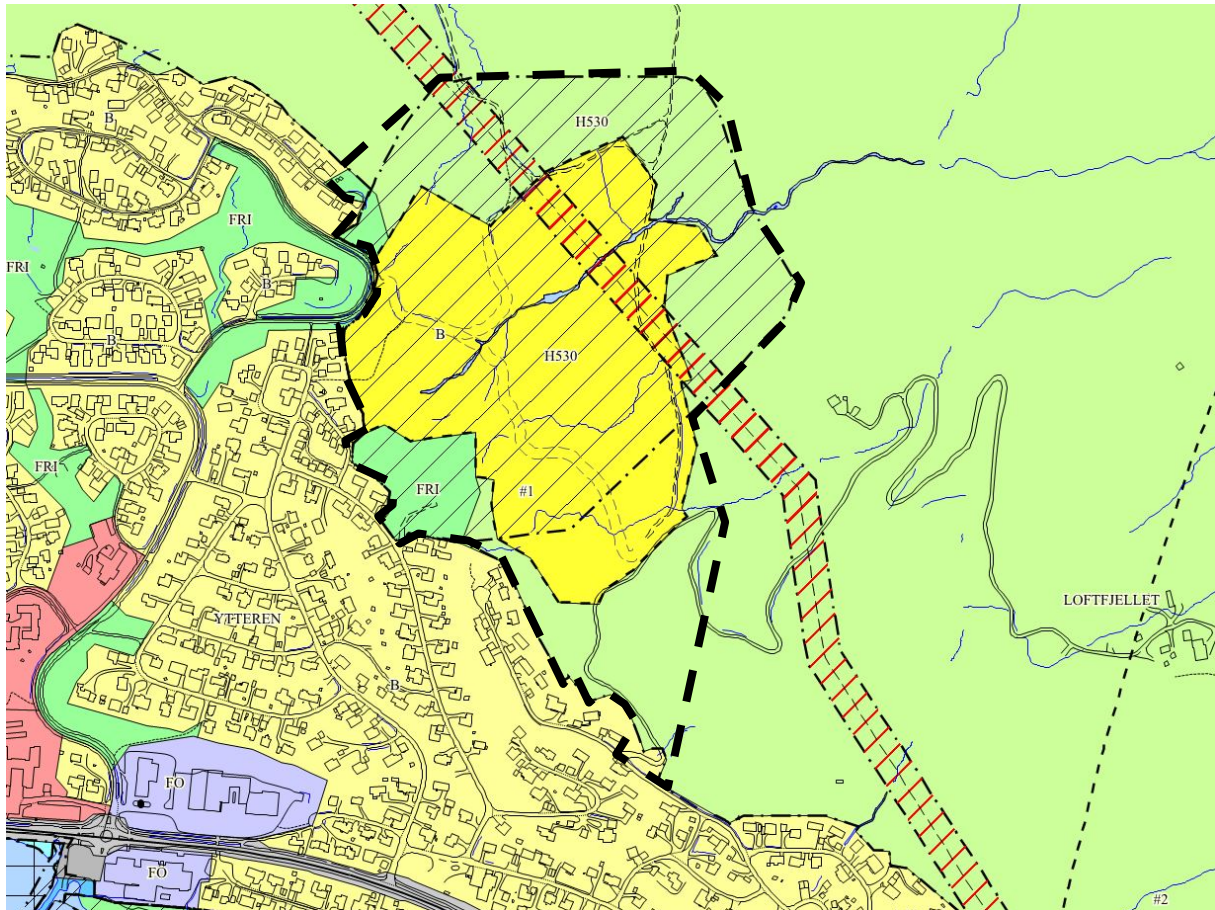

Reguleringsplan for Beltlia, Rana kommune

Foreløpig forslag til planavgrensning vist med svart stiplet linje.

Trondheim, 5.1.2015, rev.21.1.2015

Multiconsult, swf